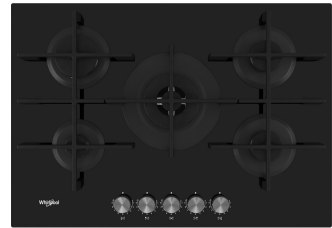

## Whirlpool GOWL 728/NB hobs Negro Integrado Encimera de gas 5 zona(s)

Marca : Whirlpool

Código del producto: GOWL 728/NB

Nombre del producto : GOWL 728/NB

Whirlpool GOWL 728/NB. Color del producto: Negro, Tipo de instalación: Integrado, Tipo de quemador: Encimera de gas. Tipo de control: Giratorio, Control de posición: Frente. Carga conectada (gas): 11300 W, Voltaje de entrada AC: 220-240 V, Frecuencia de entrada AC: 50 - 60 Hz. Ancho: 730 mm, Profundidad: 510 mm, Altura: 51 mm